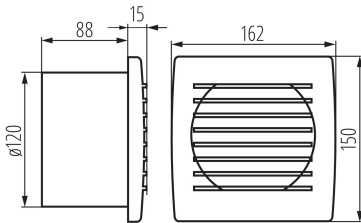

70916 CYKLON EOL120B

Ventilátor

8594056490073

Ventilátory série Kanlux CYKLON EOL jsou k dispozici ve třech velikostech a průměrech 100, 120 a 150mm. Jsou vyrobeny z plastu v bílé barvě. Jejich výkon je 19 a 20 a 22W. Počet otáček z každé velikosti je 2550/min.

VŠEOBECNÉ ÚDAJE:

Hygrometr: 0

Barva: bílá

Místo montáže: k zabudování do zdi

Místo použití: uvnitř

Délka [mm]: 162

Šířka [mm]: 103

Výška [mm]: 150

Montážní otvor [mm]: Ø120

TECHNICKÉ ÚDAJE:

Jmenovité napětí [V]: 220-240 AC

Jmenovitá frekvence [Hz]: 50

Maximální výkon [W]: 20

Třída ochrany před úrazem elektrickým proudem: II

Otáčky motoru: 2550

Typ ložiska: posuvné

Typ přípojky: svorkovnice

Rozsah průměrů používaných vodičů [mm²]: 1

Akustický tlak [dB]: 38

Průtok vzduchu v m³/h: 150

Příkon motoru [W]: 20

Stupeň krytí IP: X4

Stupeň ochrany: II

LOGISTICKÉ ÚDAJE:

Měrná jednotka: kus

Způsob balení: 12

Počet kusů v hromadném balení: 12

Čistá jednotková hmotnost [g]: 530

Gramáž [g]: 662.5

Hmotnost kusu brutto [g]: 612

Délka jednotkového balení [cm]: 16

Šířka jednotkového balení [cm]: 10.5