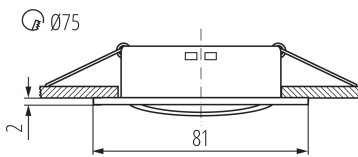

Stropní bodové svítidlo

5905339025500

Kanlux NAVI je rodina jednoduchých tvarů, různých bodových svítidel s velmi širokými možnostmi použití.

VŠEOBECNÉ ÚDAJE:

Barva: bílá

Povinnost používání samostínících lamp: ano

Místo montáže: k zabudování do stropu

Místo použití: uvnitř

Minimální vzdálenost od osvětlovaného objektu: 0,5m

Vyměnitelný světelný zdroj: ano

Výrobek není určen pro montáž na normálně hořlavém povrchu: >35W

Výrobek není určen k pokrytí termoizolačním materiálem: ano

Výška [mm]: 21

Průměr [mm]: 81

Montážní otvor [mm]: Ø75

TECHNICKÉ ÚDAJE:

Jmenovité napětí [V]: 12 AC; 12 DC

Maximální výkon [W]: max 10

Třída ochrany před úrazem elektrickým proudem: III

Materiál korpusu: hliníková slitina

Zdroj světla: MR16

Zdroj světla v balení: ne

Patice (Zdroj světla): Gx5,3

Rozsah okolních teplot, kterým může být výrobek vystaven [°C]: 5÷25

Typ přípojky: volné konce kabelů

Délka vodiče [m]: 0.12

Průřez kabelu [mm²]: 0.75

Regulace úhlu svítidla: v jedné ose

Regulace úhlu svítidla [°]: 15

Stupeň krytí IP: 20

Kształt: kulatý

LOGISTICKÉ ÚDAJE:

Měrná jednotka: kus

Způsob balení: 50

Počet kusů v druhém balení : 1