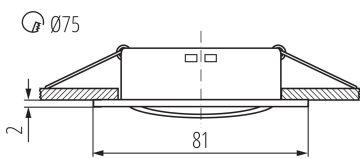

Stropní bodové svítidlo

5905339025500

Kanlux NAVI je rodina jednoduchých tvarů, různých bodových svítidel s velmi širokými možnostmi použití.

PARAMETRY VÝROBKU:

Jmenovité napětí [V]: 12 AC; 12 DC

Maximální výkon [W]: max 10

Patice (Zdroj světla): Gx5,3

Zdroj světla: MR16

Zdroj světla v balení: ne

Barva: bílá

Povinnost používání samostínících lamp: ano

Místo montáže: k zabudování do stropu

Místo použití: uvnitř

Stupeň krytí IP: 20

Minimální vzdálenost od osvětlovaného objektu: 0,5m

Vyměnitelný světelný zdroj: ano

Výrobek není určen pro montáž na normálně hořlavém povrchu: >35W

Výrobek není určen k pokrytí termoizolačním materiálem: ano

Výška [mm]: 21

Průměr [mm]: 81

Montážní otvor [mm]: Ø75

Třída ochrany před úrazem elektrickým proudem: III

Materiál korpusu: hliníková slitina

Rozsah okolních teplot, kterým může být výrobek vystaven [°C]: 5÷25

Typ přípojky: volné konce kabelů

Délka vodiče [m]: 0.12

Průřez kabelu [mm²]: 0.75

Regulace úhlu svítidla: v jedné ose

Regulace úhlu svítidla [°]: 15

Kształt: kulatý

LOGISTICKÉ ÚDAJE:

Měrná jednotka: kus

Způsob balení: 50

Počet kusů v druhém balení : 1

Počet kusů v hromadném balení: 50

Čistá jednotková hmotnost [g]: 74