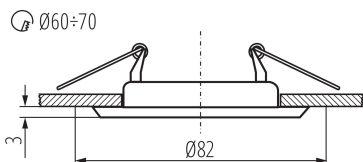

37152 ARGUS II CT-2114-C

Ozdobný prsten-komponent svítidla

5905339371522

Kanlux ARGUS II jsou ozdobné prsteny, které imitují oblíbená očka Kanlux ARGUS. Rozmanitost tvarů a barev znamená, že každý milovník klasiky si najde to své. Můžeme použít držák, který bude pasovat na patici GU10 nebo GX5,3, což umožňuje použití světelných zdrojů přizpůsobených připravené instalaci.

VŠEOBECNÉ ÚDAJE:

Barva: chrom

Povinnost používání samostínících lamp: ano

Místo montáže: k zabudování do stropu

Místo použití: uvnitř

Minimální vzdálenost od osvětlovaného objektu: 0,5m

dekorativní prsten bez keramické patice: ano

Vyměnitelný světelný zdroj: ano

Výrobek není určen k pokrytí termoizolačním materiálem: ano

Výška [mm]: 34

Průměr [mm]: 82

Montážní otvor [mm]: Ø60-70

TECHNICKÉ ÚDAJE:

Jmenovité napětí [V]: 12 AC; 12 DC; 220-240 AC

Maximální výkon [W]: max 10

Třída ochrany před úrazem elektrickým proudem: II/III

Materiál korpusu: ocel

Zdroj světla: MR16/PAR16

Zdroj světla v balení: ne

Patice (Zdroj světla): Gx5,3/GU10

Rozsah okolních teplot, kterým může být výrobek vystaven [°C]: 5÷25

Regulace úhlu svítidla: chybějící

Stupeň krytí IP: 20

Kształt: kulatý

LOGISTICKÉ ÚDAJE:

Měrná jednotka: kus

Způsob balení: 50

Počet kusů v druhém balení: 1

Počet kusů v hromadném balení: 50

Čistá jednotková hmotnost [g]: 44