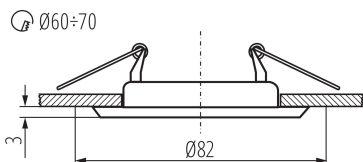

37152 ARGUS II CT-2114-C

Ozdobný prsten-komponent svítidla

5905339371522

Kanlux ARGUS II jsou ozdobné prsteny, které imitují oblíbená očka Kanlux ARGUS. Rozmanitost tvarů a barev znamená, že každý milovník klasiky si najde to své. Můžeme použít držák, který bude pasovat na patici GU10 nebo GX5,3, což umožňuje použití světelných zdrojů přizpůsobených připravené instalaci.

PARAMETRY VÝROBKU:

Jmenovité napětí [V]: 12 AC; 12 DC; 220-240 AC

Maximální výkon [W]: max 10

Patice (Zdroj světla): Gx5,3/GU10

Zdroj světla: MR16/PAR16

Barva: chrom

Povinnost používání samostínících lamp: ano

Místo montáže: k zabudování do stropu

Místo použití: uvnitř

Minimální vzdálenost od osvětlovaného objektu: 0,5m

Vyměnitelný světelný zdroj: ano

Výrobek není určen k pokrytí termoizolačním materiálem: ano

Zdroj světla v balení: ne

dekorativní prsten bez keramické patice: ano

Výška [mm]: 34

Průměr [mm]: 82

Montážní otvor [mm]: Ø60-70

Třída ochrany před úrazem elektrickým proudem: II/III

Materiál korpusu: ocel

Rozsah okolních teplot, kterým může být výrobek vystaven

[°C]: 5÷25

Regulace úhlu svítidla: chybějící

Stupeň krytí IP: 20

Kształt: kulatý

LOGISTICKÉ ÚDAJE:

Měrná jednotka: kus

Způsob balení: 50

Počet kusů v druhém balení : 1

Počet kusů v hromadném balení: 50

Čistá jednotková hmotnost [g]: 44

Gramáž [g]: 70

Hmotnost kusu brutto [g] : 64