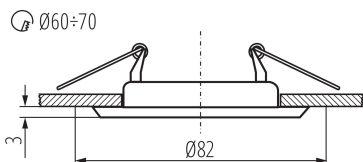

37152 ARGUS II CT-2114-C

Ozdobný prsten-komponent svítidla

5905339371522

Kanlux ARGUS II jsou ozdobné prsteny, které imitují oblíbená očka Kanlux ARGUS. Rozmanitost tvarů a barev znamená, že každý milovník klasiky si najde to své. Můžeme použít držák, který bude pasovat na patici GU10 nebo GX5,3, což umožňuje použití světelných zdrojů přizpůsobených připravené instalaci.

VŠEOBECNÉ ÚDAJE:

Barva: chrom

Povinnost používání samostínících lamp: ano

Místo montáže: k zabudování do stropu

Místo použití: uvnitř

Minimální vzdálenost od osvětlovaného objektu: 0,5m

dekorativní prsten bez keramické patice: ano

Vyměnitelný světelný zdroj: ano

Výrobek není určen k pokrytí termoizolačním materiálem: ano

Výška [mm]: 34

Průměr [mm]: 82

Montážní otvor [mm]: $\varnothing 60-70$

TECHNICKÉ ÚDAJE:

Jmenovité napětí [V]: 12 AC; 12 DC; 220-240 AC

Maximální výkon [W]: max 10

Třída ochrany před úrazem elektrickým proudem: II/III

Materiál korpusu: ocel

Zdroj světla: MR16/PAR16

Zdroj světla v balení: ne

Patice (Zdroj světla): Gx5,3/GU10

Rozsah okolních teplot, kterým může být výrobek vystaven [°C]: 5÷25

Regulace úhlu svítidla: chybějící

Stupeň krytí IP: 20

Kształt: kulatý

LOGISTICKÉ ÚDAJE:

Měrná jednotka: kus

Způsob balení: 50

Počet kusů v druhém balení: 1

Počet kusů v hromadném balení: 50

Čistá jednotková hmotnost [g]: 44