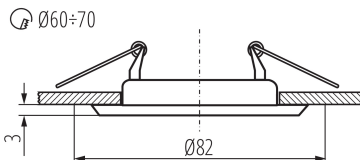

37152 ARGUS II CT-2114-C

Ozdobný prsten-komponent svítidla

5905339371522

Kanlux ARGUS II jsou ozdobné prsteny, které imitují oblíbená očka Kanlux ARGUS. Rozmanitost tvarů a barev znamená, že každý milovník klasiky si najde to své. Můžeme použít držák, který bude pasovat na patici GU10 nebo GX5,3, což umožňuje použití světelných zdrojů přizpůsobených připravené instalaci.

PARAMETRY VÝROBKU:

Jmenovité napětí [V]: 12 AC; 12 DC; 220-240 AC

Maximální výkon [W]: max 10

Patice (Zdroj světla): Gx5,3/GU10

Zdroj světla: MR16/PAR16

Zdroj světla v balení: ne

Barva: chrom

Povinnost používání samostínících lamp: ano

Místo montáže: k zabudování do stropu

Místo použití: uvnitř

Stupeň krytí IP: 20

Minimální vzdálenost od osvětlovaného objektu: 0,5m

Vyměnitelný světelný zdroj: ano

Výrobek není určen k pokrytí termoizolačním materiálem: ano

dekorativní prsten bez keramické patice: ano

Výška [mm]: 34

Průměr [mm]: 82

Montážní otvor [mm]: Ø60-70

Třída ochrany před úrazem elektrickým proudem: II/III

Materiál korpusu: ocel

Rozsah okolních teplot, kterým může být výrobek vystaven

[°C]: 5÷25

Regulace úhlu svítidla: chybějící

Kształt: kulatý

LOGISTICKÉ ÚDAJE:

Měrná jednotka: kus

Způsob balení: 50

Počet kusů v druhém balení : 1

Počet kusů v hromadném balení: 50

Čistá jednotková hmotnost [g]: 44

Gramáž [g]: 70

Hmotnost kusu brutto [g] : 64