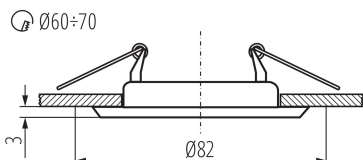

37156 ARGUS II CT-2114-W

Ozdobný prsten-komponent svítidla

5905339371560

Kanlux ARGUS II jsou ozdobné prsteny, které imitují oblíbená očka Kanlux ARGUS. Rozmanitost tvarů a barev znamená, že každý milovník klasiky si najde to své. Můžeme použít držák, který bude pasovat na patici GU10 nebo GX5,3, což umožňuje použití světelných zdrojů přizpůsobených připravené instalaci.

VŠEOBECNÉ ÚDAJE:

Barva: bílá

Povinnost používání samostínících lamp: ano

Místo montáže: k zabudování do stropu

Místo použití: uvnitř

Minimální vzdálenost od osvětlovaného objektu: 0,5m

dekorativní prsten bez keramické patice: ano

Vyměnitelný světelný zdroj: ano

Výrobek není určen k pokrytí termoizolačním materiálem: ano

Výška [mm]: 34

Průměr [mm]: 82

Montážní otvor [mm]: Ø60-70

TECHNICKÉ ÚDAJE:

Jmenovité napětí [V]: 12 AC; 12 DC; 220-240 AC

Maximální výkon [W]: max 10

Třída ochrany před úrazem elektrickým proudem: II/III

Materiál korpusu: ocel

Zdroj světla: MR16/PAR16

Zdroj světla v balení: ne

Patice (Zdroj světla): Gx5,3/GU10

Rozsah okolních teplot, kterým může být výrobek vystaven [°C]: 5÷25

Regulace úhlu svítidla: chybějící

Stupeň krytí IP: 20

Kształt: kulatý

LOGISTICKÉ ÚDAJE:

Měrná jednotka: kus

Způsob balení: 50

Počet kusů v druhém balení: 1

Počet kusů v hromadném balení: 50

Čistá jednotková hmotnost [g]: 44