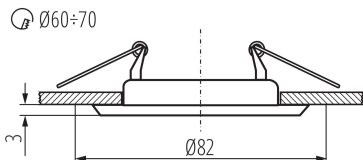

37156 ARGUS II CT-2114-W

Ozdobný prsten-komponent svítidla

5905339371560

Kanlux ARGUS II jsou ozdobné prsteny, které imitují oblíbená očka Kanlux ARGUS. Rozmanitost tvarů a barev znamená, že každý milovník klasiky si najde to své. Můžeme použít držák, který bude pasovat na patici GU10 nebo GX5,3, což umožňuje použití světelných zdrojů přizpůsobených připravené instalaci.

PARAMETRY VÝROBKU:

Jmenovité napětí [V]: 12 AC; 12 DC; 220-240 AC

Maximální výkon [W]: max 10

Patice (Zdroj světla): Gx5,3/GU10

Zdroj světla: MR16/PAR16

Zdroj světla v balení: ne

Barva: bílá

Povinnost používání samostínících lamp: ano

Místo montáže: k zabudování do stropu

Místo použití: uvnitř

Stupeň krytí IP: 20

Minimální vzdálenost od osvětlovaného objektu: 0,5m

Vyměnitelný světelný zdroj: ano

Výrobek není určen k pokrytí termoizolačním materiálem: ano

dekorativní prsten bez keramické patice: ano

Výška [mm]: 34

Průměr [mm]: 82

Montážní otvor [mm]: Ø60-70

Třída ochrany před úrazem elektrickým proudem: II/III

Materiál korpusu: ocel

Rozsah okolních teplot, kterým může být výrobek vystaven

[°C]: 5÷25

Regulace úhlu svítidla: chybějící

Kształt: kulatý

LOGISTICKÉ ÚDAJE:

Měrná jednotka: kus

Způsob balení: 50

Počet kusů v druhém balení : 1

Počet kusů v hromadném balení: 50

Čistá jednotková hmotnost [g]: 44

Gramáž [g]: 70

Hmotnost kusu brutto [g] : 62.7