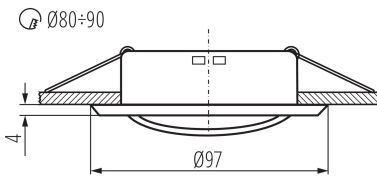

37163 ARGUS II CT-2115-W

Ozdobný prsten-komponent svítidla

5905339371638

Kanlux ARGUS II jsou ozdobné prsteny, které imitují oblíbená očka Kanlux ARGUS. Rozmanitost tvarů a barev znamená, že každý milovník klasiky si najde to své. Můžeme použít držák, který bude pasovat na patici GU10 nebo GX5,3, což umožňuje použití světelných zdrojů přizpůsobených připravené instalaci.

VŠEOBECNÉ ÚDAJE:

Barva: bílá

Povinnost používání samostínících lamp: ano

Místo montáže: k zabudování do stropu

Místo použití: uvnitř

Minimální vzdálenost od osvětlovaného objektu: 0,5m

dekorativní prsten bez keramické patice: ano

Vyměnitelný světelný zdroj: ano

Výrobek není určen k pokrytí termoizolačním materiálem: ano

Výška [mm]: 24

Průměr [mm]: 97

Montážní otvor [mm]: Ø80-90

TECHNICKÉ ÚDAJE:

Jmenovité napětí [V]: 12 AC; 12 DC; 220-240 AC

Maximální výkon [W]: max 10

Třída ochrany před úrazem elektrickým proudem: II/III

Materiál korpusu: ocel

Zdroj světla: MR16/PAR16

Zdroj světla v balení: ne

Patice (Zdroj světla): Gx5,3/GU10

Rozsah okolních teplot, kterým může být výrobek vystaven [°C]: 5÷25

Regulace úhlu svítidla: v jedné ose

Regulace úhlu svítidla [°]: 15

Stupeň krytí IP: 20

Kształt: kulatý

LOGISTICKÉ ÚDAJE:

Měrná jednotka: kus

Způsob balení: 50

Počet kusů v druhém balení: 1

Počet kusů v hromadném balení: 50