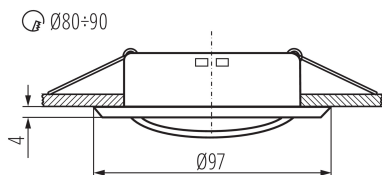

dekorativní prsten bez keramické patice: ano

Výška [mm]: 24

Průměr [mm]: 97

Montážní otvor [mm]: Ø80-90

Třída ochrany před úrazem elektrickým proudem: II/III

Materiál korpusu: ocel

Rozsah okolních teplot, kterým může být výrobek vystaven [°C]: 5÷25

Regulace úhlu svítidla: v jedné ose

Regulace úhlu svítidla [°]: 15

Stupeň krytí IP: 20

Kształt: kulatý

LOGISTICKÉ ÚDAJE:

Měrná jednotka: kus

Způsob balení: 50

Počet kusů v druhém balení: 1

Počet kusů v hromadném balení: 50

Čistá jednotková hmotnost [g]: 80

Gramáž [g]: 108.4

Ozdobný prsten-komponent svítidla

Hmotnost kusu brutto [g] : 98.8
Délka jednotkového balení [cm] : 10
Šířka jednotkového balení [cm] : 3.5
Výška jednotkového balení [cm] : 10
Hmotnost kartonu [kg] : 5.42
Šířka kartonu [cm] : 21
Výška kartonu [cm] : 22
Délka kartonu [cm] : 51.5
Objem kartonu [m³] : 0.023793