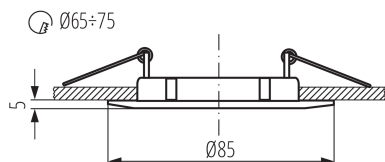

LOGISTICKÉ ÚDAJE:

Měrná jednotka: kus

Způsob balení: 50

Počet kusů v druhém balení : 1