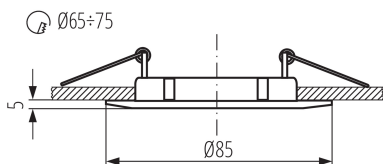

02583 LUTO CTX-DS02B-C/M

Stropní bodové svítidlo

5905339025838

Kanlux LUTO je řada klasických oček v tlumených barvách. Bílá, patinovaná mosaz nebo matný chrom nenápadně dodávají kouzlo nejen domovu, ale také hotelům a kavárnám.

PARAMETRY VÝROBKU:

Jmenovité napětí [V]: 12 AC; 12 DC

Maximální výkon [W]: max 10

Patice (Zdroj světla): Gx5,3

Zdroj světla: MR16

Zdroj světla v balení: ne

Barva: matný chrom

Povinnost používání samostínících lamp: ano

Místo montáže: k zabudování do stropu

Místo použití: uvnitř

Stupeň krytí IP: 20

Minimální vzdálenost od osvětlovaného objektu: 0,5m

Vyměnitelný světelný zdroj: ano

Výrobek není určen pro montáž na normálně hořlavém povrchu: >35W

Výrobek není určen k pokrytí termoizolačním materiálem: ano

Výška [mm]: 25

Průměr [mm]: 85

Montážní otvor [mm]: Ø65-75

Třída ochrany před úrazem elektrickým proudem: III

Materiál korpusu: hliníková slitina

Rozsah okolních teplot, kterým může být výrobek vystaven [°C]: 5÷25

Typ přípojky: volné konce kabelů

Délka vodiče [m]: 0.12

Průřez kabelu [mm²]: 0.75

Regulace úhlu svítidla: chybějící

Kształt: kulatý

LOGISTICKÉ ÚDAJE:

Měrná jednotka: kus

Způsob balení: 50

Počet kusů v druhém balení : 1

Počet kusů v hromadném balení: 50

Čistá jednotková hmotnost [g]: 48