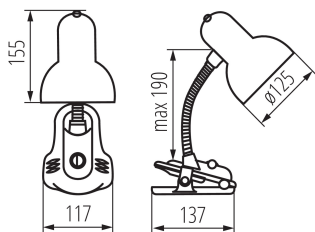

VŠEOBECNÉ ÚDAJE:

Barva: růžová

Místo montáže: na zemi

Místo použití: uvnitř

Minimální vzdálenost od osvětlovaného objektu: 0,2m

Spínač: ano

Délka [mm]: 117

Šířka [mm]: 137

Výška [mm]: 0

Výška MAX [mm]: 190

Délka kabelu [m]: 1.5

TECHNICKÉ ÚDAJE:

Jmenovité napětí [V]: 220-240 AC

Jmenovitá frekvence [Hz]: 50

Maximální výkon [W]: max 10

Třída ochrany před úrazem elektrickým proudem: II

Stupeň krytí IP: 20

LOGISTICKÉ ÚDAJE:

Měrná jednotka: kus

Způsob balení: 20

Počet kusů v druhém balení: 1

Počet kusů v hromadném balení: 20

Čistá jednotková hmotnost [g]: 520

Gramáž [g]: 710

Hmotnost kusu brutto [g]: 598

Kancelářská stolní lampa

Délka jednotkového balení [cm]: 18
Šířka jednotkového balení [cm]: 13
Výška jednotkového balení [cm]: 24
Hmotnost kartonu [kg]: 14.2
Šířka kartonu [cm]: 39
Výška kartonu [cm]: 42
Délka kartonu [cm]: 67
Objem kartonu [m³]: 0.109746