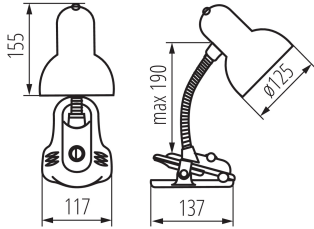

Místo použití: uvnitř

Stupeň krytí IP: 20

Minimální vzdálenost od osvětlovaného objektu: 0,2m

Spínač: ano

Délka [mm]: 117

Výška MAX [mm]: 190

Šířka [mm]: 137

Výška [mm]: 0

Délka kabelu [m]: 1.5

Třída ochrany před úrazem elektrickým proudem: II

Materiál difuzoru: ocel

Materiál korpusu: plast

Typ přípojky: kabel zakončený vidlicí

Svítilno pohyblivé v horizontálním rozsahu [°]: 360

Způsob balení: 20

Počet kusů v druhém balení: 1

Počet kusů v hromadném balení: 20

Čistá jednotková hmotnost [g]: 520

Gramáž [g]: 710

Kancelářská stolní lampa

Hmotnost kusu brutto [g] : 598

Délka jednotkového balení [cm] : 18

Šířka jednotkového balení [cm] : 13

Výška jednotkového balení [cm] : 24

Hmotnost kartonu [kg] : 14.2

Šířka kartonu [cm] : 39

Výška kartonu [cm] : 42

Délka kartonu [cm] : 67

Objem kartonu [m³] : 0.109746

DALŠÍ INFORMACE: