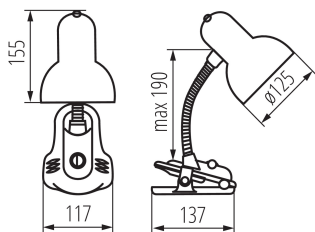

VŠEOBECNÉ ÚDAJE:

Barva: černá

Místo montáže: na zemi

Místo použití: uvnitř

Minimální vzdálenost od osvětlovaného objektu: 0,2m

Spínač: ano

Délka [mm]: 117

Šířka [mm]: 137

Výška [mm]: 0

Výška MAX [mm]: 190

Délka kabelu [m]: 1.5

TECHNICKÉ ÚDAJE:

Jmenovité napětí [V]: 220-240 AC

Jmenovitá frekvence [Hz]: 50

Maximální výkon [W]: max 10

Třída ochrany před úrazem elektrickým proudem: II

Stupeň krytí IP: 20

LOGISTICKÉ ÚDAJE:

Měrná jednotka: kus

Způsob balení: 20

Počet kusů v druhém balení: 1

Počet kusů v hromadném balení: 20

Čistá jednotková hmotnost [g]: 520

Gramáž [g]: 710

Hmotnost kusu brutto [g]: 594

Kancelářská stolní lampa

Délka jednotkového balení [cm]: 18
Šířka jednotkového balení [cm]: 13
Výška jednotkového balení [cm]: 24
Hmotnost kartonu [kg]: 14.2
Šířka kartonu [cm]: 39
Výška kartonu [cm]: 42
Délka kartonu [cm]: 67
Objem kartonu [m³]: 0.109746