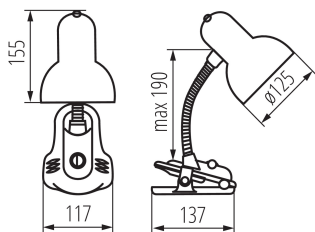

**Místo použití:** uvnitř

**Stupeň krytí IP:** 20

**Minimální vzdálenost od osvětlovaného objektu:** 0,2m

**Spínač:** ano

**Délka [mm]:** 117

**Výška MAX [mm]:** 190

**Šířka [mm]:** 137

**Výška [mm]:** 0

**Délka kabelu [m]:** 1.5

**Třída ochrany před úrazem elektrickým proudem:** II

**Materiál difuzoru:** ocel

**Materiál korpusu:** plast

**Typ přípojky:** kabel zakončený vidlicí

**Svítilno pohyblivé v horizontálním rozsahu [°]:** 360

### LOGISTICKÉ ÚDAJE:

**Měrná jednotka:** kus

**Způsob balení:** 20

**Počet kusů v druhém balení:** 1

**Počet kusů v hromadném balení:** 20

**Čistá jednotková hmotnost [g]:** 520

**Gramáž [g]:** 710

### Kancelářská stolní lampa

Hmotnost kusu brutto [g] : 594

Délka jednotkového balení [cm] : 18

Šířka jednotkového balení [cm] : 13

Výška jednotkového balení [cm] : 24

Hmotnost kartonu [kg] : 14.2

Šířka kartonu [cm] : 39