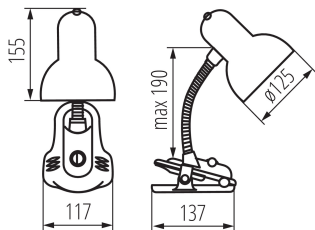

Místo použití: uvnitř

Stupeň krytí IP: 20

Minimální vzdálenost od osvětlovaného objektu: 0,2m

Spínač: ano

Délka [mm]: 117

Výška MAX [mm]: 190

Šířka [mm]: 137

Výška [mm]: 0

Délka kabelu [m]: 1.5

Třída ochrany před úrazem elektrickým proudem: II

Materiál difuzoru: ocel

Materiál korpusu: plast

Typ přípojky: kabel zakončený vidlicí

Svítilno pohyblivé v horizontálním rozsahu [°]: 360

Způsob balení: 20

Počet kusů v druhém balení: 1

Počet kusů v hromadném balení: 20

Čistá jednotková hmotnost [g]: 520

Gramáž [g]: 710

Kancelářská stolní lampa

Hmotnost kusu brutto [g] : 604

Délka jednotkového balení [cm] : 18

Šířka jednotkového balení [cm] : 13

Výška jednotkového balení [cm] : 24

Hmotnost kartonu [kg] : 14.2

Šířka kartonu [cm] : 39

Výška kartonu [cm] : 42

Délka kartonu [cm] : 67

Objem kartonu [m³] : 0.109746

DALŠÍ INFORMACE: