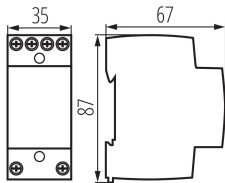

23260 KTF-8-24

Zvonkový transformátor na lištu TH35

5905339232601

5 let záruky shodně s podmínkami záručního prohlášení dostupného na [internetové stránce](#)

PARAMETRY VÝROBKU:

Jmenovité napětí [V]: 230 AC

Barva: bílá

Místo montáže: na szynę TH35

Norma: PN-EN 61558

Délka [mm]: 35

Šířka [mm]: 67

Výška [mm]: 87

Počet modulů: 2

Jmenovitý výkon [VA]: 8

Vstupní napětí - PRI [V]: 230 AC

Výstupní napětí - SEC [V]: 8/12/24V AC

LOGISTICKÉ ÚDAJE:

Měrná jednotka: kus

Způsob balení: 40

Počet kusů v druhém balení : 1

Počet kusů v hromadném balení: 40

Čistá jednotková hmotnost [g]: 320

Gramáž [g]: 354.5

Hmotnost kusu brutto [g] : 342

Délka jednotkového balení [cm]: 9

Šířka jednotkového balení [cm]: 4.5

Výška jednotkového balení [cm]: 8

Hmotnost kartonu [kg]: 14.18

Šířka kartonu [cm]: 23.5

Výška kartonu [cm]: 18.5

Délka kartonu [cm]: 38

Objem kartonu [m³]: 0.016521