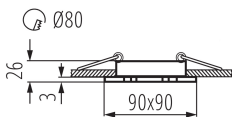

18281 SEIDY CT-DTL50-AL

Stropní bodové svítidlo

5905339182814

Kanlux SEIDY je oblíbená rodina stropních svítidel, ve které si můžeme vybrat svítidla s 1 nebo 2 bodovkami. Díky širokému výběru barev a textur materiálů, ze kterých jsou vyrobeny, dokážete poskládat dokonalé osvětlení pro kavárny, interiéry hotelů, ale také domova.

VŠEOBECNÉ ÚDAJE:

Barva: kartáčovaný hliník

Povinnost používání samostínících lamp: ano

Místo montáže: k zabudování do stropu

Místo použití: uvnitř

Minimální vzdálenost od osvětlovaného objektu: 0,5m

Vyměnitelný světelný zdroj: ano

Výrobek není určen pro montáž na normálně hořlavém povrchu: >35W

Výrobek není určen k pokrytí termoizolačním materiálem: ano

Délka [mm]: 90

Šířka [mm]: 90

Výška [mm]: 26

Montážní otvor [mm]: Ø80

TECHNICKÉ ÚDAJE:

Jmenovité napětí [V]: 12 AC; 12 DC

Maximální výkon [W]: max 10

Třída ochrany před úrazem elektrickým proudem: III

Materiál korpusu: hliníková slitina

Zdroj světla: MR16

Zdroj světla v balení: ne

Patice (Zdroj světla): Gx5,3

Rozsah okolních teplot, kterým může být výrobek vystaven [°C]: 5÷25

Typ přípojky: volné konce kabelů

Délka vodiče [m]: 0.12

Průřez kabelu [mm²]: 0.75

Regulace úhlu svítidla: v jedné ose

Regulace úhlu svítidla [°]: 30

Stupeň krytí IP: 20

Kształt: čtvercový