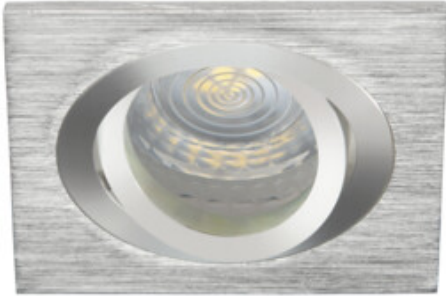

## 18281 SEIDY CT-DTL50-AL

Stropní bodové svítidlo

5905339182814

Kanlux SEIDY je oblíbená rodina stropních svítidel, ve které si můžeme vybrat svítidla s 1 nebo 2 bodovkami. Díky širokému výběru barev a textur materiálů, ze kterých jsou vyrobeny, dokážete poskládat dokonalé osvětlení pro kavárny, interiéry hotelů, ale také domova.

### VŠEOBECNÉ ÚDAJE:

**Barva:** kartáčovaný hliník

**Povinnost používání samostínících lamp:** ano

**Místo montáže:** k zabudování do stropu

**Místo použití:** uvnitř

**Minimální vzdálenost od osvětlovaného objektu:** 0,5m