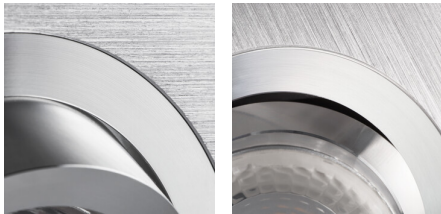

## 18281 SEIDY CT-DTL50-AL

Stropní bodové svítidlo

5905339182814

Kanlux SEIDY je oblíbená rodina stropních svítidel, ve které si můžeme vybrat svítidla s 1 nebo 2 bodovkami. Díky širokému výběru barev a textur materiálů, ze kterých jsou vyrobeny, dokážete poskládat dokonalé osvětlení pro kavárny, interiéry hotelů, ale také domova.

### VŠEOBECNÉ ÚDAJE:

**Barva:** kartáčovaný hliník

**Povinnost používání samostínících lamp:** ano

**Místo montáže:** k zabudování do stropu

**Místo použití:** uvnitř

**Minimální vzdálenost od osvětlovaného objektu:** 0,5m