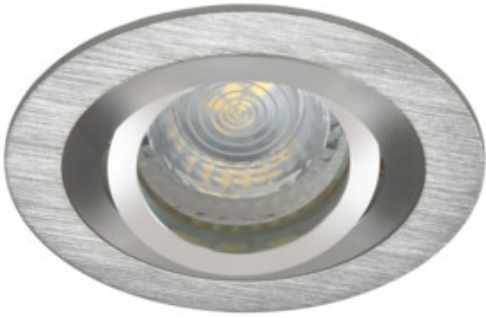

18280 SEIDY CT-DTO50-AL

Stropní bodové svítidlo

5905339182807

Kanlux SEIDY je oblíbená rodina stropních svítidel, ve které si můžeme vybrat svítidla s 1 nebo 2 bodovkami. Díky širokému výběru barev a textur materiálů, ze kterých jsou vyrobeny, dokážete poskládat dokonalé osvětlení pro kavárny, interiéry hotelů, ale také domova.

VŠEOBECNÉ ÚDAJE:

Barva: kartáčovaný hliník

Povinnost používání samostínících lamp: ano

Místo montáže: k zabudování do stropu

Místo použití: uvnitř

Minimální vzdálenost od osvětlovaného objektu: 0,5m

Vyměnitelný světelný zdroj: ano

Maximální výkon [W]: max 10

Třída ochrany před úrazem elektrickým proudem: III

Materiál korpusu: hliníková slitina

Zdroj světla: MR16

Zdroj světla v balení: ne

Patice (Zdroj světla): Gx5,3

Rozsah okolních teplot, kterým může být výrobek vystaven [°C]: 5÷25

Typ přípojky: volné konce kabelů

Délka vodiče [m]: 0.12

Průřez kabelu [mm²]: 0.75

Regulace úhlu svítidla: v jedné ose

Regulace úhlu svítidla [°]: 30

Stupeň krytí IP: 20

Kształt: kulatý

Stropní bodové svítidlo