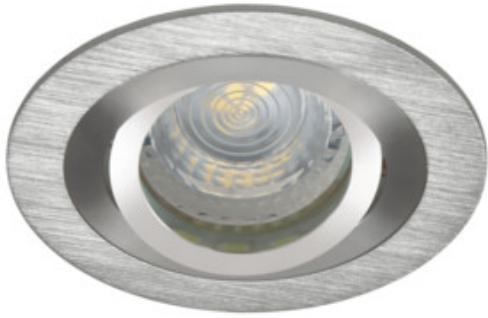

18280 SEIDY CT-DTO50-AL

Stropní bodové svítidlo

5905339182807

Kanlux SEIDY je oblíbená rodina stropních svítidel, ve které si můžeme vybrat svítidla s 1 nebo 2 bodovkami. Díky širokému výběru barev a textur materiálů, ze kterých jsou vyrobeny, dokážete poskládat dokonalé osvětlení pro kavárny, interiéry hotelů, ale také domova.

PARAMETRY VÝROBKU:

Jmenovité napětí [V]: 12 AC; 12 DC

Maximální výkon [W]: max 10

Patice (Zdroj světla): Gx5,3

Zdroj světla: MR16

Barva: kartáčovaný hliník

Povinnost používání samostínících lamp: ano

Místo montáže: k zabudování do stropu

Zdroj světla v balení: ne

Výška [mm]: 26

Průměr [mm]: 92

Montážní otvor [mm]: Ø80

Třída ochrany před úrazem elektrickým proudem: III

Materiál korpusu: hliníková slitina

Rozsah okolních teplot, kterým může být výrobek vystaven [°C]: 5÷25

Typ přípojky: volné konce kabelů

Délka vodiče [m]: 0.12

Průřez kabelu [mm²]: 0.75

Regulace úhlu svítidla: v jedné ose

Regulace úhlu svítidla [°]: 30

Stupeň krytí IP: 20

Kształt: kulatý

Další informace: nie podlega pod rozporządzenie 2019/2020 - produkt na wymienne źródło światła