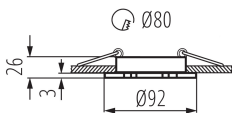

18280 SEIDY CT-DTO50-AL

Stropní bodové svítidlo

5905339182807

Kanlux SEIDY je oblíbená rodina stropních svítidel, ve které si můžeme vybrat svítidla s 1 nebo 2 bodovkami. Díky širokému výběru barev a textur materiálů, ze kterých jsou vyrobeny, dokážete poskládat dokonalé osvětlení pro kavárny, interiéry hotelů, ale také domova.

PARAMETRY VÝROBKU:

Jmenovité napětí [V]: 12 AC; 12 DC

Maximální výkon [W]: max 10

Patice (Zdroj světla): Gx5,3

Zdroj světla: MR16

Barva: kartáčovaný hliník

Povinnost používání samostínících lamp: ano

Místo montáže: k zabudování do stropu

Místo použití: uvnitř

Minimální vzdálenost od osvětlovaného objektu: 0,5m

Vyměnitelný světelný zdroj: ano

Výrobek není určen pro montáž na normálně hořlavém povrchu: >35W

Výrobek není určen k pokrytí termoizolačním materiálem: ano

Zdroj světla v balení: ne

Výška [mm]: 26

Průměr [mm]: 92

Montážní otvor [mm]: Ø80

Třída ochrany před úrazem elektrickým proudem: III

Materiál korpusu: hliníková slitina

Rozsah okolních teplot, kterým může být výrobek vystaven [°C]: 5÷25

Typ přípojky: volné konce kabelů

Délka vodiče [m]: 0.12

Průřez kabelu [mm²]: 0.75

Regulace úhlu svítidla: v jedné ose

Regulace úhlu svítidla [°]: 30

Stupeň krytí IP: 20

Kształt: kulatý

Další informace: nie podlega pod rozporządzenie 2019/2020 - produkt na wymienne źródło światła