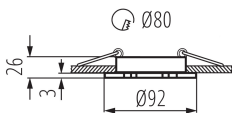

18280 SEIDY CT-DTO50-AL

Stropní bodové svítidlo

5905339182807

Kanlux SEIDY je oblíbená rodina stropních svítidel, ve které si můžeme vybrat svítidla s 1 nebo 2 bodovkami. Díky širokému výběru barev a textur materiálů, ze kterých jsou vyrobeny, dokážete poskládat dokonalé osvětlení pro kavárny, interiéry hotelů, ale také domova.

VŠEOBECNÉ ÚDAJE:

Barva: kartáčovaný hliník

Povinnost používání samostínících lamp: ano

Místo montáže: k zabudování do stropu

Místo použití: uvnitř

Minimální vzdálenost od osvětlovaného objektu: 0,5m

Vyměnitelný světelný zdroj: ano

Výrobek není určen pro montáž na normálně hořlavém povrchu: >35W

Výrobek není určen k pokrytí termoizolačním materiálem: ano

Výška [mm]: 26

Průměr [mm]: 92

Montážní otvor [mm]: Ø80

TECHNICKÉ ÚDAJE:

Jmenovité napětí [V]: 12 AC; 12 DC

Maximální výkon [W]: max 10

Třída ochrany před úrazem elektrickým proudem: III

Materiál korpusu: hliníková slitina

Zdroj světla: MR16

Zdroj světla v balení: ne

Patice (Zdroj světla): Gx5,3

Rozsah okolních teplot, kterým může být výrobek vystaven [°C]: 5÷25

Typ přípojky: volné konce kabelů

Délka vodiče [m]: 0.12

Průřez kabelu [mm²]: 0.75

Regulace úhlu svítidla: v jedné ose

Regulace úhlu svítidla [°]: 30

Stupeň krytí IP: 20

Kształt: kulatý