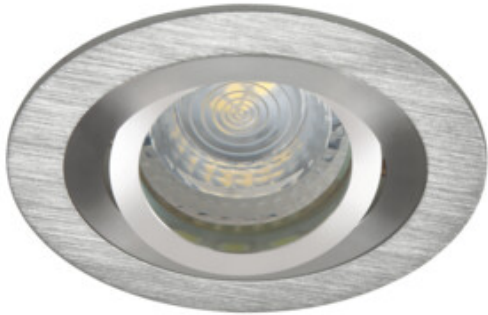

18280 SEIDY CT-DTO50-AL

Stropní bodové svítidlo

5905339182807

Kanlux SEIDY je oblíbená rodina stropních svítidel, ve které si můžeme vybrat svítidla s 1 nebo 2 bodovkami. Díky širokému výběru barev a textur materiálů, ze kterých jsou vyrobeny, dokážete poskládat dokonalé osvětlení pro kavárny, interiéry hotelů, ale také domova.

VŠEOBECNÉ ÚDAJE:

Barva: kartáčovaný hliník

Povinnost používání samostínících lamp: ano

Místo montáže: k zabudování do stropu

Místo použití: uvnitř

Minimální vzdálenost od osvětlovaného objektu: 0,5m

Vyměnitelný světelný zdroj: ano

Maximální výkon [W]: max 10

Třída ochrany před úrazem elektrickým proudem: III

Materiál korpusu: hliníková slitina

Zdroj světla: MR16

Zdroj světla v balení: ne

Patice (Zdroj světla): Gx5,3

Rozsah okolních teplot, kterým může být výrobek vystaven [°C]: 5÷25

Typ přípojky: volné konce kabelů

Délka vodiče [m]: 0.12

Průřez kabelu [mm²]: 0.75

Regulace úhlu svítidla: v jedné ose

Regulace úhlu svítidla [°]: 30

Stupeň krytí IP: 20

Kształt: kulatý

Stropní bodové svítidlo