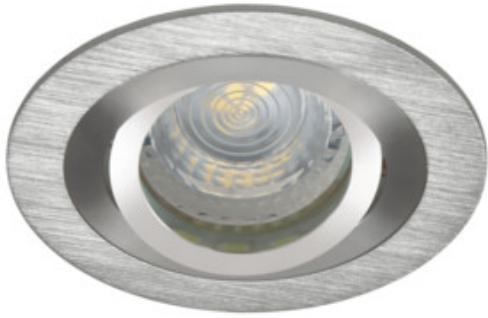

18280 SEIDY CT-DTO50-AL

Stropní bodové svítidlo

5905339182807

Kanlux SEIDY je oblíbená rodina stropních svítidel, ve které si můžeme vybrat svítidla s 1 nebo 2 bodovkami. Díky širokému výběru barev a textur materiálů, ze kterých jsou vyrobeny, dokážete poskládat dokonalé osvětlení pro kavárny, interiéry hotelů, ale také domova.

PARAMETRY VÝROBKU:

Jmenovité napětí [V]: 12 AC; 12 DC

Maximální výkon [W]: max 10

Patice (Zdroj světla): Gx5,3

Zdroj světla: MR16

Zdroj světla v balení: ne

Barva: kartáčovaný hliník

Povinnost používání samostínících lamp: ano

Místo montáže: k zabudování do stropu

Místo použití: uvnitř

Stupeň krytí IP: 20

Minimální vzdálenost od osvětlovaného objektu: 0,5m

Vyměnitelný světelný zdroj: ano

Výrobek není určen pro montáž na normálně hořlavém povrchu: >35W

Typ přípojky: volné konce kabelů

Délka vodiče [m]: 0.12

Průřez kabelu [mm²]: 0.75

Regulace úhlu svítidla: v jedné ose

Regulace úhlu svítidla [°]: 30

Kształt: kulatý

Kategorie produktu podle nařízení 2019/2020/EU: nie podlega pod rozporządzenie 2019/2020 - produkt na wymienne źródło światła