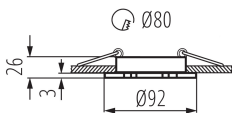

18280 SEIDY CT-DTO50-AL

Stropní bodové svítidlo

5905339182807

Kanlux SEIDY je oblíbená rodina stropních svítidel, ve které si můžeme vybrat svítidla s 1 nebo 2 bodovkami. Díky širokému výběru barev a textur materiálů, ze kterých jsou vyrobeny, dokážete poskládat dokonalé osvětlení pro kavárny, interiéry hotelů, ale také domova.

PARAMETRY VÝROBKU:

Jmenovité napětí [V]: 12 AC; 12 DC

Maximální výkon [W]: max 10

Patice (Zdroj světla): Gx5,3

Zdroj světla: MR16

Zdroj světla v balení: ne

Barva: kartáčovaný hliník

Povinnost používání samostínících lamp: ano

Místo montáže: k zabudování do stropu

Místo použití: uvnitř

Stupeň krytí IP: 20

Minimální vzdálenost od osvětlovaného objektu: 0,5m

Vyměnitelný světelný zdroj: ano

Výrobek není určen pro montáž na normálně hořlavém povrchu: >35W

Výrobek není určen k pokrytí termoizolačním materiálem: ano

Výška [mm]: 26

Průměr [mm]: 92

Montážní otvor [mm]: Ø80

Třída ochrany před úrazem elektrickým proudem: III

Materiál korpusu: hliníková slitina

Rozsah okolních teplot, kterým může být výrobek vystaven [°C]: 5÷25

Typ přípojky: volné konce kabelů

Délka vodiče [m]: 0.12

Průřez kabelu [mm²]: 0.75

Regulace úhlu svítidla: v jedné ose

Regulace úhlu svítidla [°]: 30

Kształt: kulatý

Kategorie produktu podle nařízení 2019/2020/EU: nie podlega pod rozporządzenie 2019/2020 - produkt na wymienne źródło światła